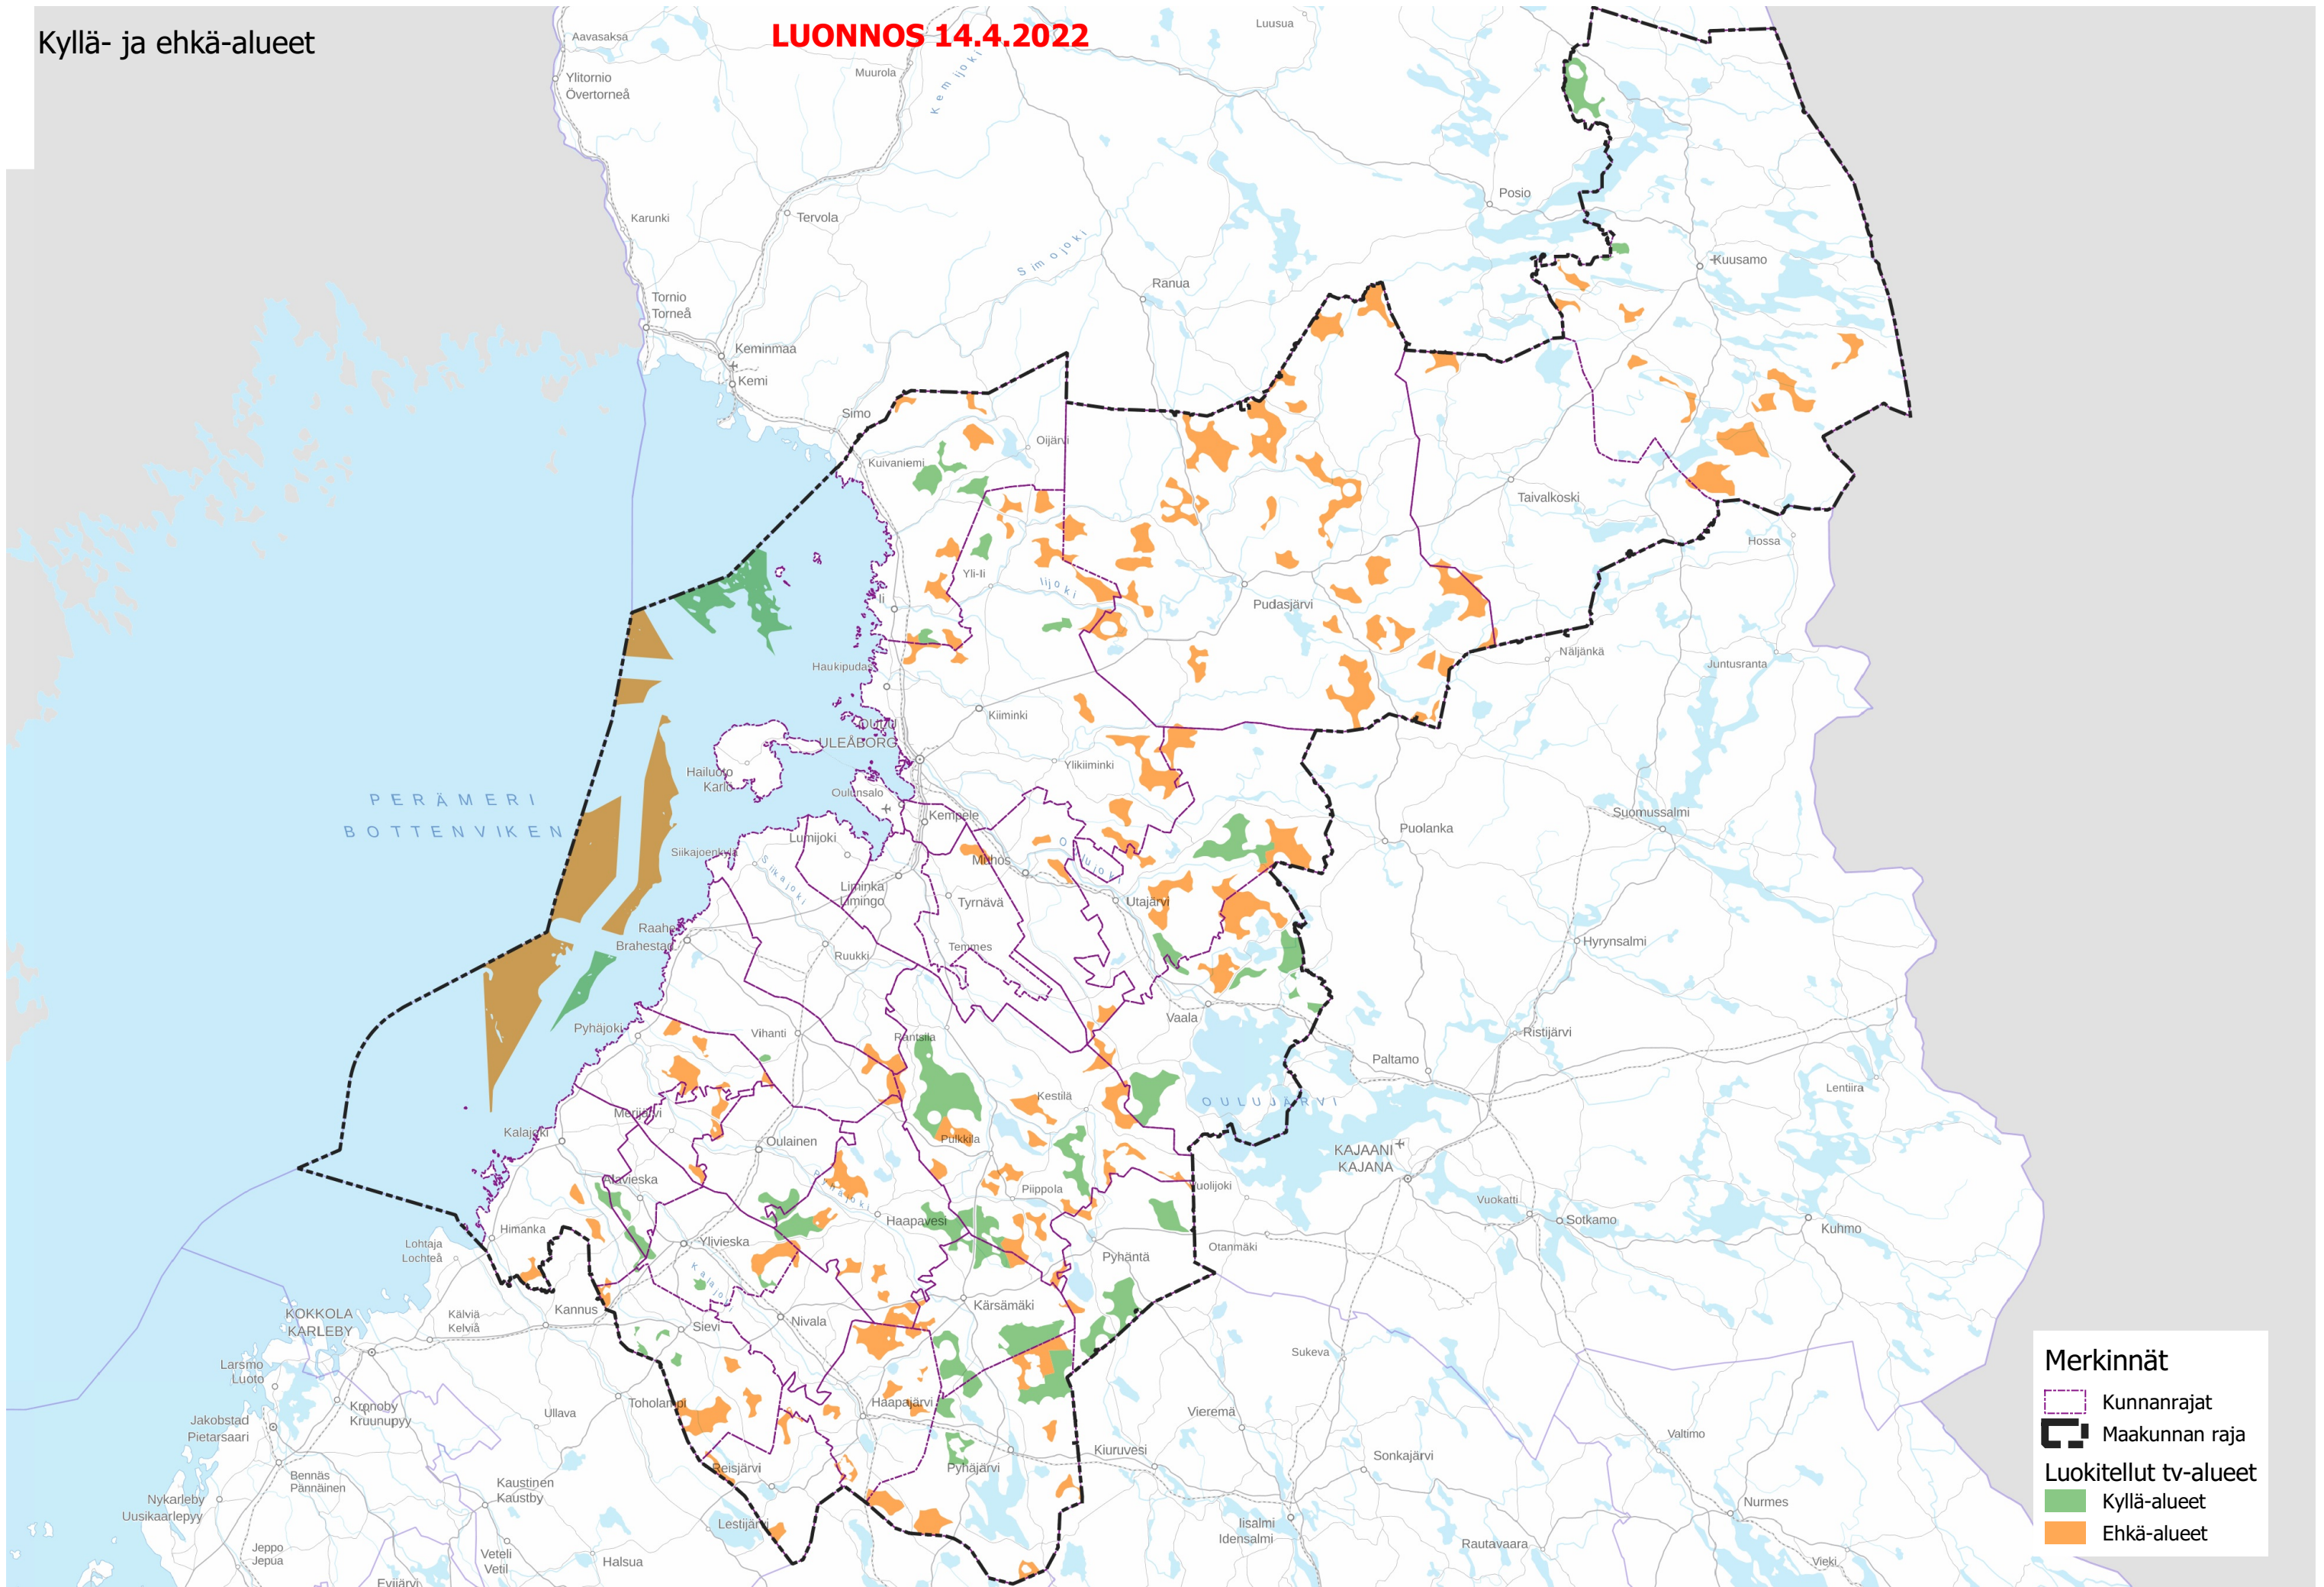

Merkinnät

- Kunnanrajat
- Maakunnan raja
- Luokitellut tv-alueet**
- Kyllä-alueet
- Ehkä-alueet
- Ei-alueet

Merkinnät

- Kunnanrajat
- Maakunnan raja
- Luokitellut tv-alueet**
- Kyllä-alueet
- Ehkä-alueet

Merkinnät

- Kunnanrajat
- Maakunnan raja
- Luokitellut tv-alueet**
- Kyllä-alueet
- Ehkä-alueet

Kyllä- ja ehkä-alueet sekä toteutetut ja luvitettut tuulivoimapuistot

LUONNOS 14.4.2022

Merkinnät

- Kunnanrajat
- Maakunnan raja
- Luokitellut tv-alueet**
 - Kyllä-alueet
 - Ehkä-alueet
- Tuulivoimahankkeet**
 - Rakennetut tuulivoimapuistot
 - Luvitettut tuulivoimapuistot

0 25 50 75 100 km