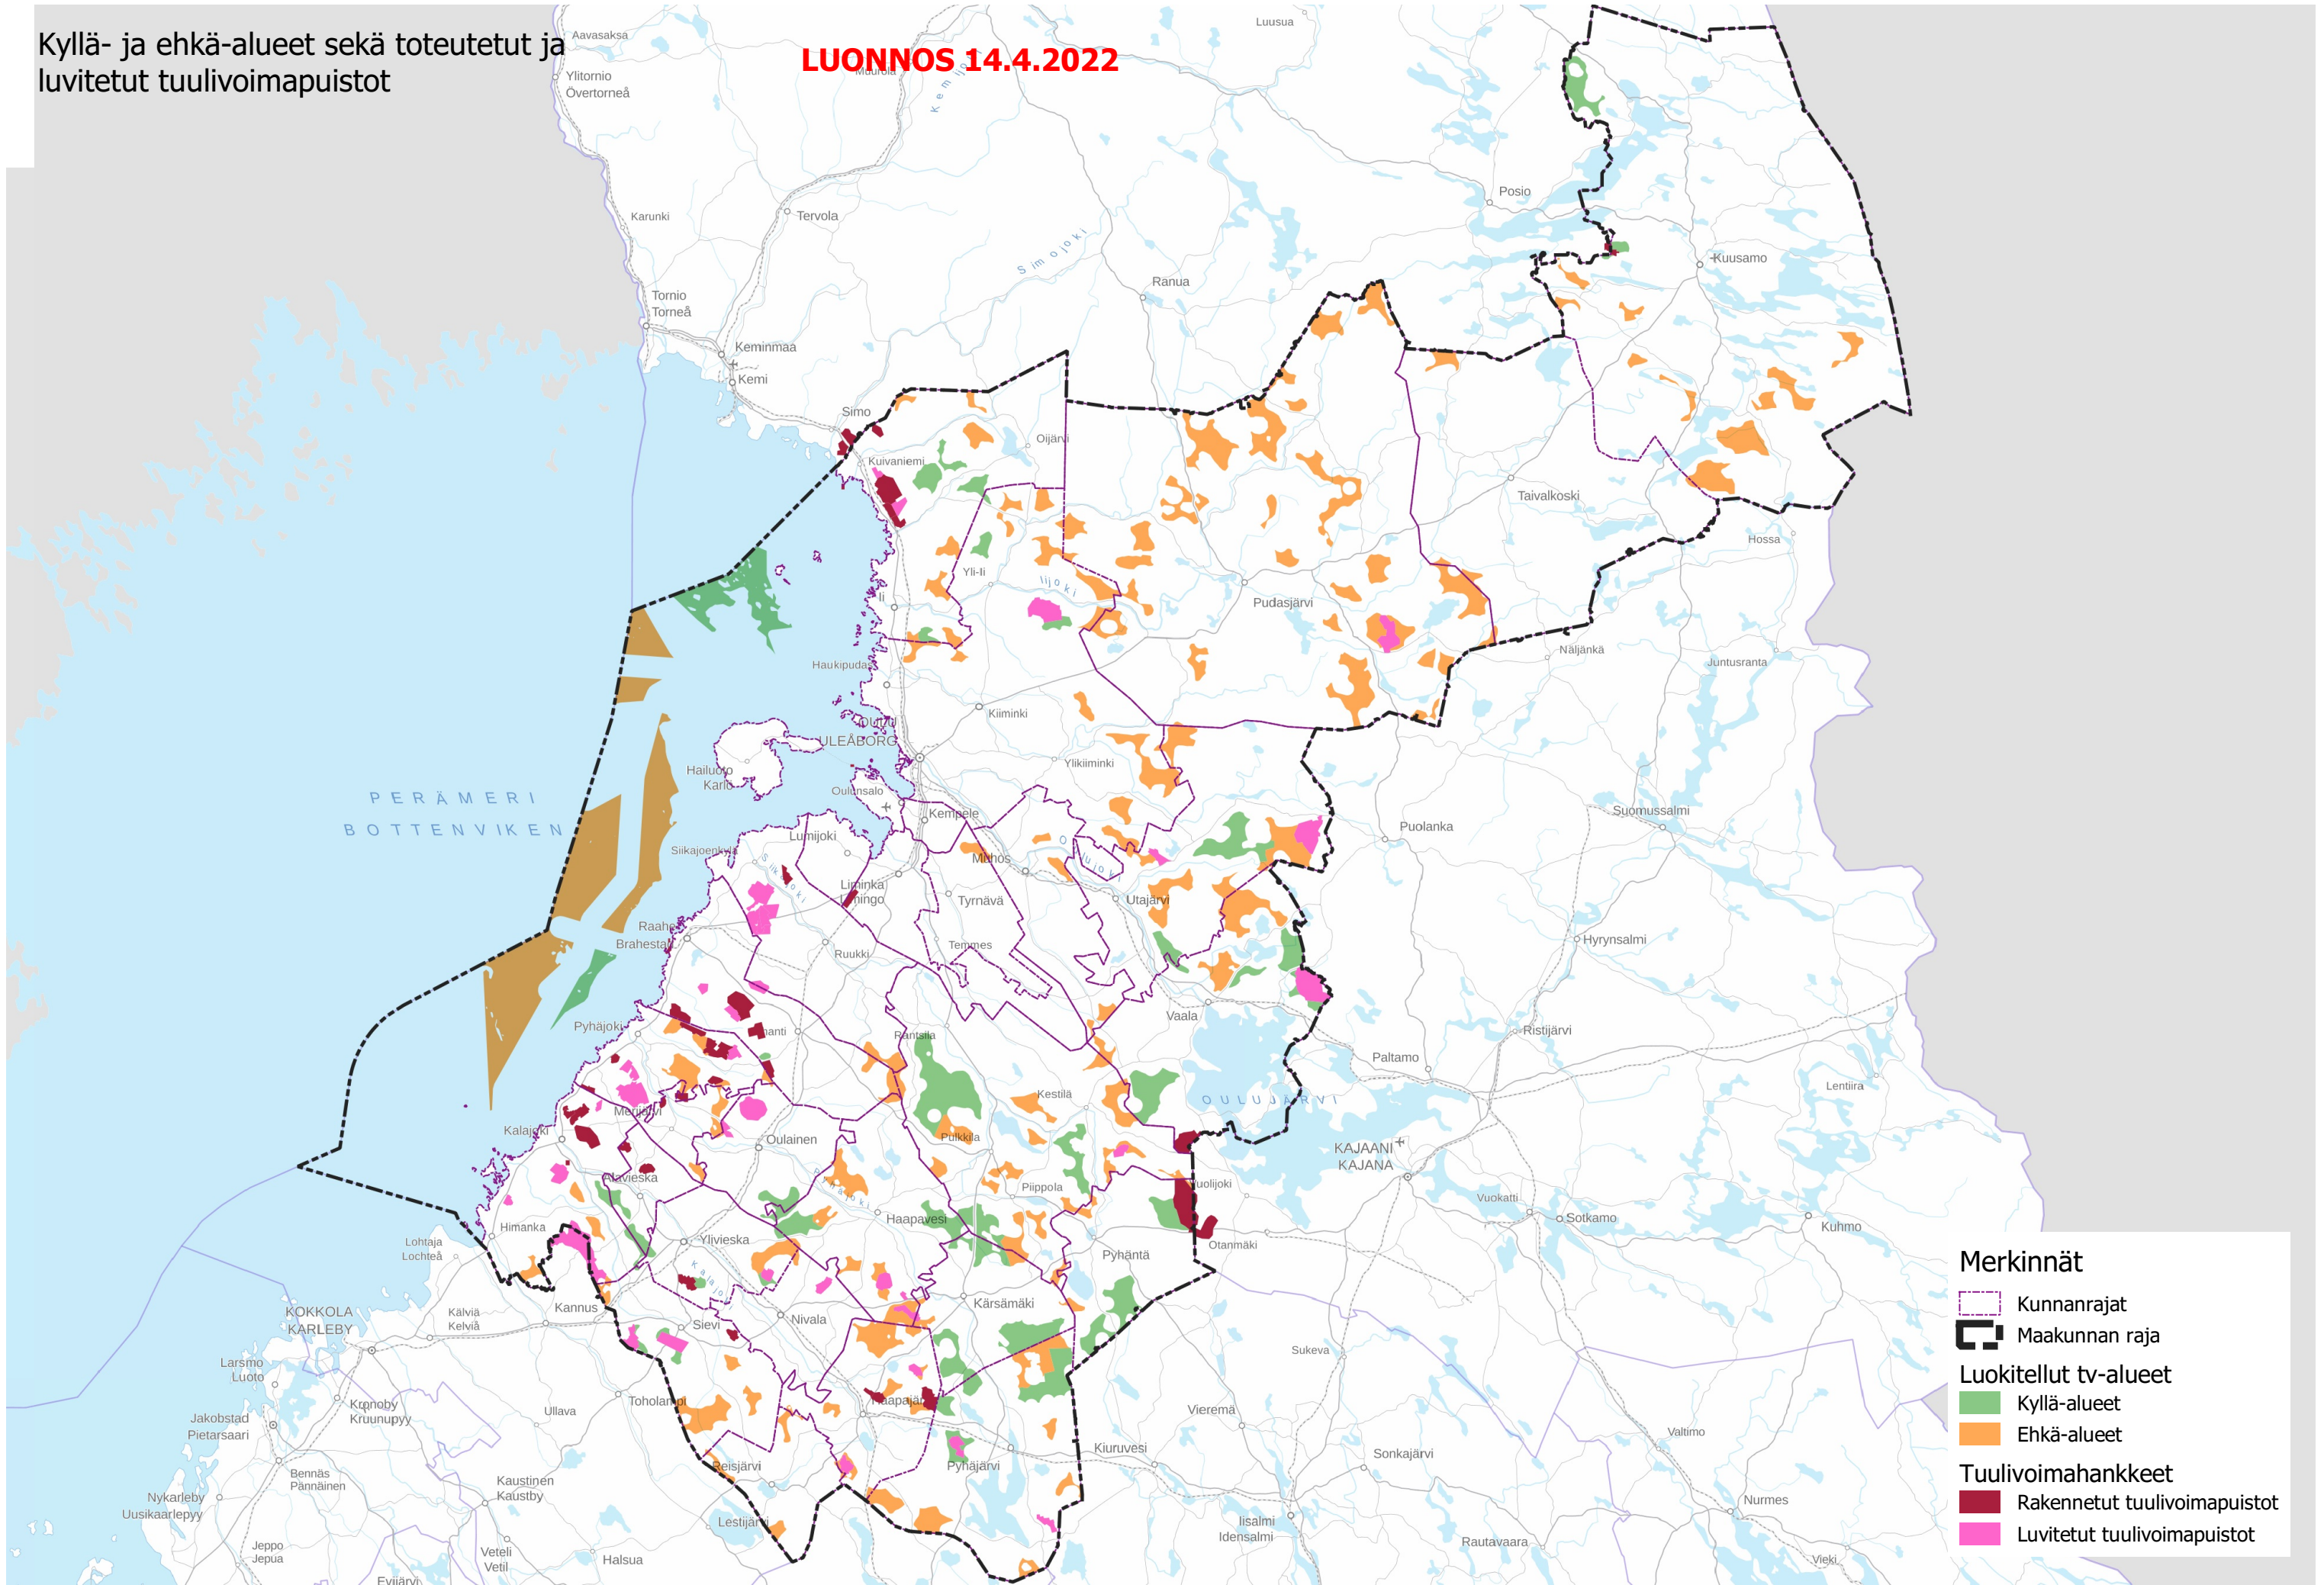

Merkinnät

- Kunnanrajat
- Maakunnan raja
- Luokitellut tv-alueet**
- Kyllä-alueet
- Ehkä-alueet
- Ei-alueet

Merkinnät

- Kunnanrajat
- Maakunnan raja
- Luokitellut tv-alueet**
- Kyllä-alueet
- Ehkä-alueet

Merkinnät

- Kunnanrajat
- Maakunnan raja
- Luokitellut tv-alueet**
- Kyllä-alueet
- Ehkä-alueet

Kyllä- ja ehkä-alueet sekä toteutetut ja luvitettut tuulivoimapuistot

LUONNOS 14.4.2022

Merkinnät

- Kunnanrajat
- Maakunnan raja
- Luokitellut tv-alueet**
 - Kyllä-alueet
 - Ehkä-alueet
- Tuulivoimahankkeet**
 - Rakennetut tuulivoimapuistot
 - Luvitettut tuulivoimapuistot

0 25 50 75 100 km