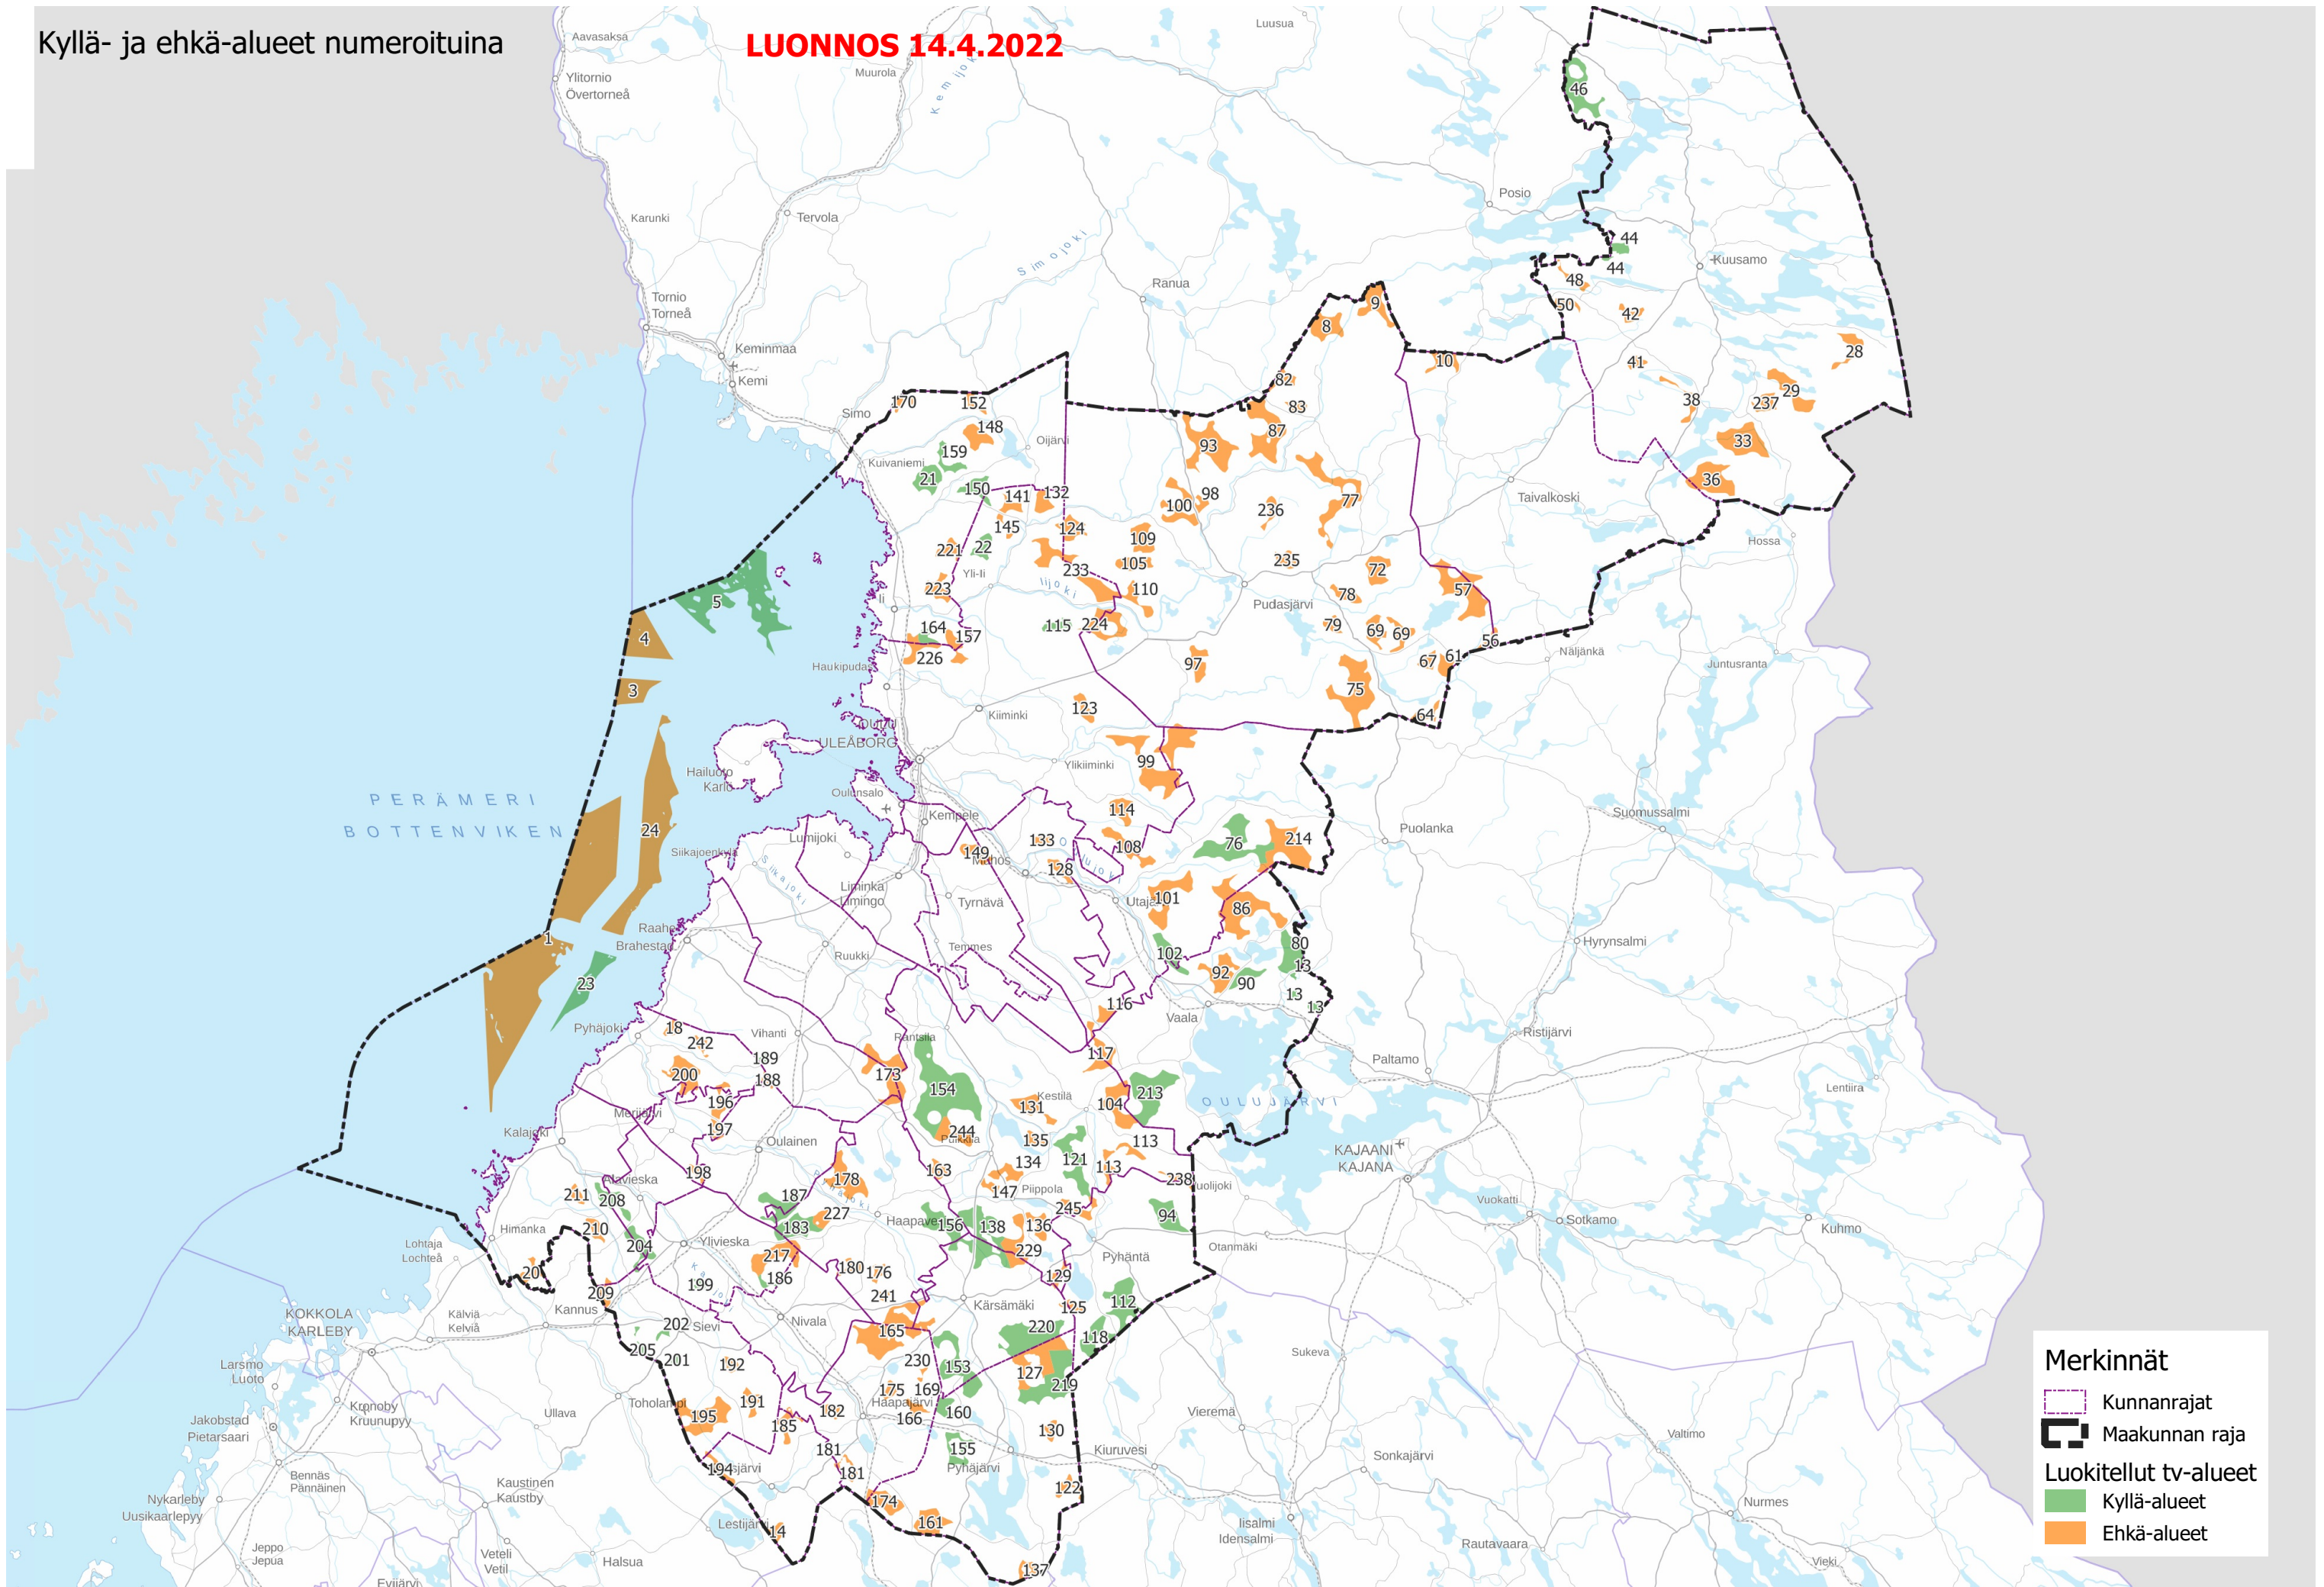

Merkinnät

- Kunnanrajat
- Maakunnan raja
- Luokitellut tv-alueet**
- Kyllä-alueet
- Ehkä-alueet
- Ei-alueet

Merkinnät

- Kunnanrajat
- Maakunnan raja
- Luokitellut tv-alueet**
- Kyllä-alueet
- Ehkä-alueet

Merkinnät

- Kunnanrajat
- Maakunnan raja
- Luokitellut tv-alueet**
- Kyllä-alueet
- Ehkä-alueet

Kyllä- ja ehkä-alueet sekä toteutetut ja luvitettut tuulivoimapuistot

LUONNOS 14.4.2022

Merkinnät

- Kunnanrajat
- Maakunnan raja
- Luokitellut tv-alueet**
 - Kyllä-alueet
 - Ehkä-alueet
- Tuulivoimahankkeet**
 - Rakennetut tuulivoimapuistot
 - Luvitettut tuulivoimapuistot

0 25 50 75 100 km